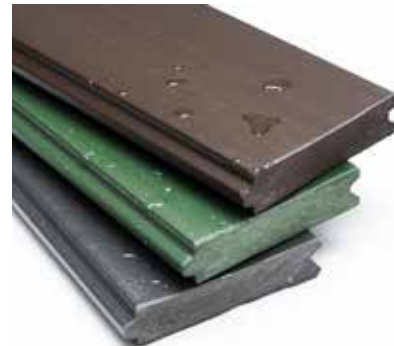

Polyfiber "PlastRex"

Produktliste pr. 10.12.15

Dimensjon mm	Produkt Massiv	Pris pr meter NOK u/mva
138x32 138x38	Terrasse/ golvplank, not & fjær Terrasse/ golvplank, not & fjær	
138x32	Terrasseplank med not for festeklips, rillet	
95x95	Stolpe, 4kant	
140x50 95x50	Planke, drager/ bjelke Planke, drager/ bjelke	
95x32 95x20	Planke, bjelke/ tilfarer Planke, bjelke/ tilfarer	
70x20 70x15	Planke, kledning Planke, kledning	

Alle produktene er ekstrudert av 100% resirkulert plast (PELD/ HD fra innsamlet emballasje).

Standard farger: Sort, grå, brun.
Farge grønn er tilgjengelig + 15% tillegg på prisen.

Polyfiber

KONTAKT OSS

Mobil +47 906 91 456
E-post hoiness@polyfiber.no

Kontakt oss for mer informasjon
www.polyfiber.no

Terrasse/ golvplank, not & fjær