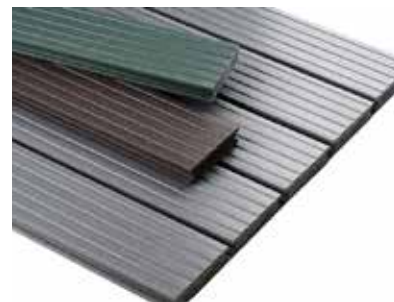

Terrasseplank med not for festeklips,

Stolpe