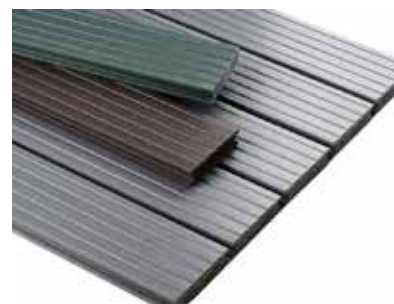

Rillet plank m/ not for festeklips

Stolpe