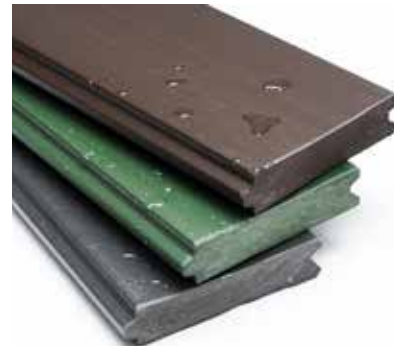

Polyfiber "PlastRex"

Produktliste pr. 15.03.16

Dimensjon mm	Produkt Massiv	Pris pr meter NOK u/mva
138x32 138x38	Plank m/ not & fjær Plank m/ not & fjær	
138x32	Rillet plank m/ not for festeklips	
95x95	Stolpe, 4-kant	
140x50 95x50	Plank, drager/ bjelke Plank, drager/ bjelke	
95x32 95x20	Plank, bjelke/ tilfarer Plank, bjelke/ tilfarer	
70x20 70x15	Plank, kledning Plank, kledning	

Alle produktene er ekstrudert av 100% resirkulert plast (PELD/ HD fra innsamlet emballasje).

Standard farger: Sort, grå, brun.
Farge grønn er tilgjengelig + 15% tillegg på prisen.

Polyfiber

KONTAKT OSS

Mobil +47 906 91 456
E-post hoiness@polyfiber.no

Kontakt oss for mer informasjon
www.polyfiber.no

Plank m/ not & fjær