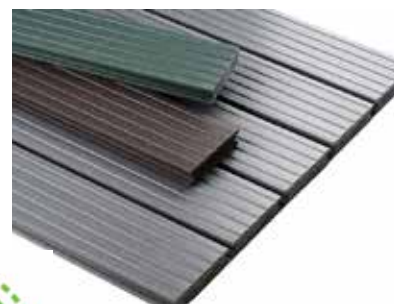

Polyfiber "PlastPlank"

Produktliste pr. 15.03.17

Dimensjon mm	Produkt Massiv
138x32 138x38	Plank m/ not & fjær Plank m/ not & fjær
138x32	Rillet plank m/ not for festeklips
140x50 95x50	Plank, drager/ bjelke Plank, drager/ bjelke
95x32 95x20	Plank, bjelke/ tilfarer Plank, bjelke/ tilfarer
70x20	Plank, kledning

Plank m/ not & fjær

Rillet plank m/ not for festeklips

FARGER

Standard farge: Grå

Kan også skaffes i fargene: Sort, Brun og Grønn

Grønn farge har en merkostnad på 15%

Alle produktene er ekstrudert av 100% resirkulert plast
(PELD/ HD fra innsamlet emballasje)