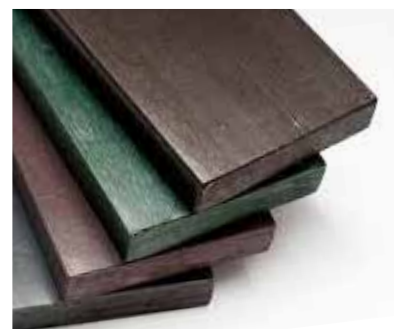

Polyfiber

KONTAKT OSS

Mobil (+47) 46 69 69 06

E-post post@polyfiber.no

Kontakt oss for mer informasjon

www.polyfiber.no