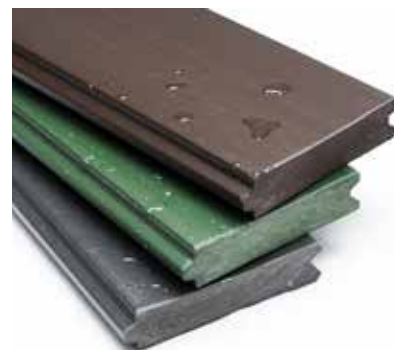

Polyfiber "PlastPlank"

Produktliste pr. 15.03.17

Dimensjon mm	Produkt Massiv
138x32 138x38	Plank m/ not & fjær Plank m/ not & fjær
138x32	Rillet plank m/ not for festeklips
140x50 95x50	Plank, drager/ bjelke Plank, drager/ bjelke
95x32 95x20	Plank, bjelke/ tilfarer Plank, bjelke/ tilfarer
70x20	Plank, kledning

Plank m/ not & fjær

Rillet plank m/ not for festeklips

FARGER

Standard farge: Grå

Kan også skaffes i fargene: Sort, Brun og Grønn

Grønn farge har en merkostnad på 15%

Alle produktene er ekstrudert av 100% resirkulert plast
(PELD/ HD fra innsamlet emballasje)