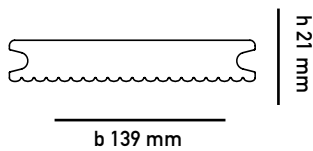

TILBEHØR

Monteringsanvisning sendes alltid med en leveranse, eller ved direkte anmodning.

1)
Tilfarer 60 x 45mm
Type 0425-90.
Tilfarer 20 x 40mm
Type 0487-90.

2)
Klammerset, rustfri
Type 401 - V2A.
Type 401 - V4A.
Endeklammer, rustfri
Type 402 - V2A.
LAGERFØRT

KOMPAKT Type 503 Rillet - Massiv

Grå 72

Brun 82

Sort (Antrasit) 90

KOMPAKT PLUS Type 502 Rillet - Hul

Grå 73

Brun 83

NATURLINE Type 506 Naturtro - Massiv