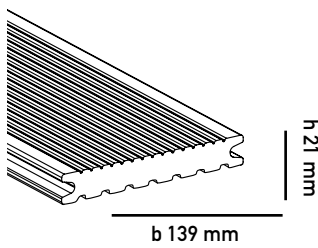

KOMPAKT Type 503 Rillet - Massiv

Grå 72