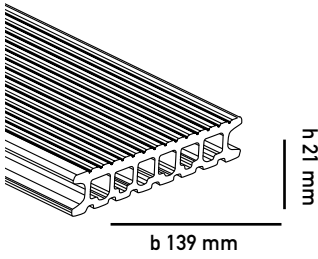

8)
Kantlist
For avslutning mot vegg eller ende. Kan brukes begge veier.
Leveres i farger: 72, 82, 84 og 90
Type 0476 - 85 x 5mm
LAGERFØRT

KONTAKT OSS

For mer informasjon, ring eller send oss en e-post.

Mobil (+47) 46 69 69 06

E-post post@polyfiber.no

Les mer om våre produkter på www.polyfiber.no

POLYFIBER WPC TERRASSE- OG BRYGGEPLANKER

35 års levetid

KOMPAKT Type 502 Rillet - Hul

Grå 72

Brun 82

Sort (Antrasit) 90