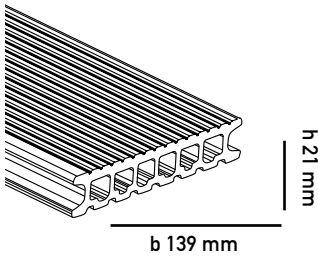

TILBEHØR

Monteringsanvisning sendes alltid med en leveranse, eller ved direkte anmodning.

1)
Tilfarer 60 x 45mm
Type 0425-90.
Tilfarer 20 x 40mm
Type 0487-90.

2)
Klammerset, rustfri
Type 401 - V2A.
Type 401 - V4A.
Endeklammer, rustfri
Type 402 - V2A.
LAGERFØRT

KOMPAKT Type 503 Rillet - Massiv

Grå 72

Brun 82

Sort (Antrasit) 90

KOMPAKT PLUS Type 502 Rillet - Hul

Grå 73

Brun 83

NATURLINE Type 506 Naturtro - Massiv