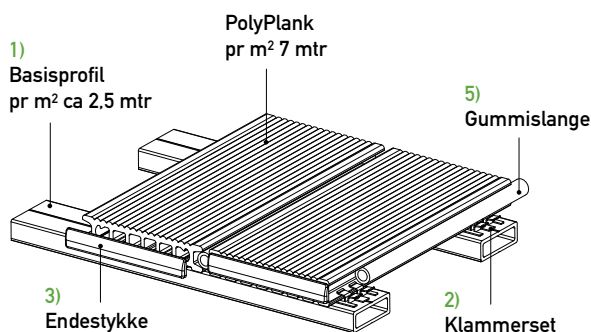

TILBEHØR

Monteringsanvisning sendes alltid med en leveranse, eller ved direkte anmodning.

1)
Tilfarer 60 x 45mm
Type 0425-90.
Tilfarer 20 x 40mm
Type 0487-90.

2)
Klammerset, rustfri
Type 401 - V2A.
Type 401 - V4A.
Endeklammer, rustfri
Type 402 - V2A.
LAGERFØRT

3)
Endestykke
Type 0063 - 140mm
for Polyplank 0502.
Type 0057 - 140mm
for Polyplank 0367.
LAGERFØRT

4)
Skjøtestykke
Type 0491 - 140mm
for PolyPlank 0502.
Type 0464 - 140mm
for PolyPlank 0367.
LAGERFØRT