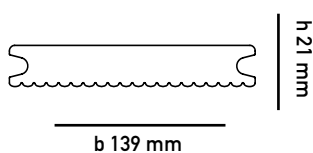

ROBUST Type 506 Naturtro - Massiv

Grå 72