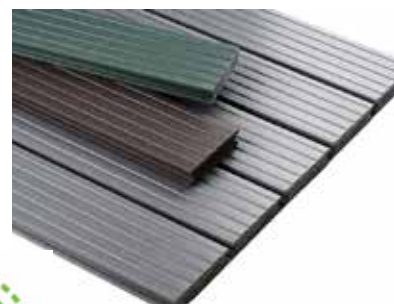

# Polyfiber "PlastPlank"

Produktliste pr. 15.03.17

Dimensjon mm	Produkt Massiv	Pris inkl mva. pr. lpm
138x32	Plank m/ not & fjær	Kr 110,-
138x38	Plank m/ not & fjær	Kr 134,75
138x32	Rillet plank -Terrasedekke m/ not for festeklips	Kr 110,-
140x50	Plank, drager/ bjelke	Kr 159,50,-
95x50	Plank, drager/ bjelke	Kr 123,75,-
95x32	Plank, bjelke/ tilfarer	Kr 67,50,-
95x20	Plank, bjelke/ tilfarer	Kr 49,50,-
70x20	Plank, kledning	Kr 38,50,-

## FARGER

Standard farge: Grå

Kan også skaffes i fargene: Sort, Brun og Grønn

Grønn farge har en merkostnad på 15%

Alle produktene er ekstrudert av 100% resirkulert plast  
(PELD/ HD fra innsamlet emballasje)