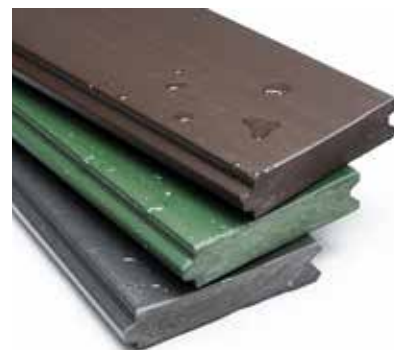

# Polyfiber "PlastPlank"

Produktliste pr. 15.03.17

Dimensjon mm	Produkt Massiv	Pris inkl mva. pr. lpm
138x32	Plank m/ not & fjær	Kr 110,-
138x38	Plank m/ not & fjær	Kr 134,75
138x32	Rillet plank -Terrasedekke m/ not for festeklips	Kr 110,-
140x50	Plank, drager/ bjelke	Kr 159,50,-
95x50	Plank, drager/ bjelke	Kr 123,75,-
95x32	Plank, bjelke/ tilfarer	Kr 67,50,-
95x20	Plank, bjelke/ tilfarer	Kr 49,50,-
70x20	Plank, kledning	Kr 38,50,-

Plank m/ not & fjær

Rillet plank m/ not for festeklips

## FARGER

Standard farge: Grå

Kan også skaffes i fargene: Sort, Brun og Grønn

Grønn farge har en merkostnad på 15%

Alle produktene er ekstrudert av 100% resirkulert plast  
(PELD/ HD fra innsamlet emballasje)