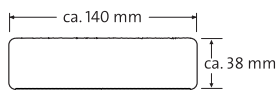

*Produseres på bestilling

RATIONAL *select* NATURELINE

POPULAR *massive* Massiv dekke

STRONG - BÆRENDE PLANK

Produktspesifikasjon:

Lengder:

Lagerføres på fabrikk i 3,4,5 og 6 meters lengder - Kan leveres opp til 13 meters lengder (pris tillegg)

Lengder vs Kvadrat:

139 mm Bredde = ca 7 meter pr m2

244 mm Bredde = ca 4 meter pr m2

Vekt pr meter:

21*139 mm HUL = 1,8 kg

21*139 mm MASSIV = 3,2 kg

19*139 mm MASSIV = 2,7 kg

26*139 mm MASSIV = 3,5 kg