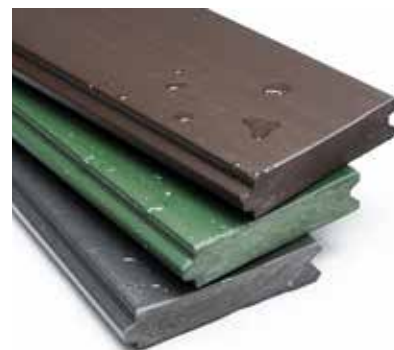

Polyfiber`s PlastPlank

Produktliste 2018

Dimensjon mm	Produkt Massiv	Pris inkl mva. pr. lpm
138x32	Plank m/ not & fjær	Kr 110,-
138x38	Plank m/ not & fjær	Kr 134,75
138x32	Rillet plank -Terrasedekke m/ not for festeklips	Kr 110,-
<u>140x50</u> 95x50	Plank, drager/ bjelke Plank, drager/ bjelke	Kr 159,50,- Kr 123,75,-
<u>95x32</u> 95x20	Plank, bjelke/ tilfarer Plank, bjelke/ tilfarer	Kr 67,50,- Kr 49,50,-
<u>70x20</u>	Plank, kledning	Kr 38,50,-

LAGERVARE:

70x20, 95x32 og 140x50 mm

LENGDE: 3600mm i fargen GRÅ.

FARGER:

Standard farge: Grå

Kan også skaffes i fargene: Sort, Brun og Grønn. Grønn farge har en merkostnad på 15%

Alle produktene er ekstrudert av 100% resirkulert plast (PELD/ HD fra innsamlet emballasje)

Polyfiber

KONTAKT OSS

Mobil (+47) 46 69 69 06

E-post post@polyfiber.no

Kontakt oss for mer informasjon

www.polyfiber.no

Plank m/ not & fjær