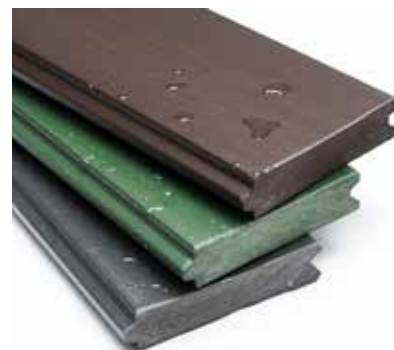

KONTAKT OSS

Mobil (+47) 46 69 69 06

E-post post@polyfiber.no

Kontakt oss for mer informasjon

www.polyfiber.no

Plank m/ not & fjær